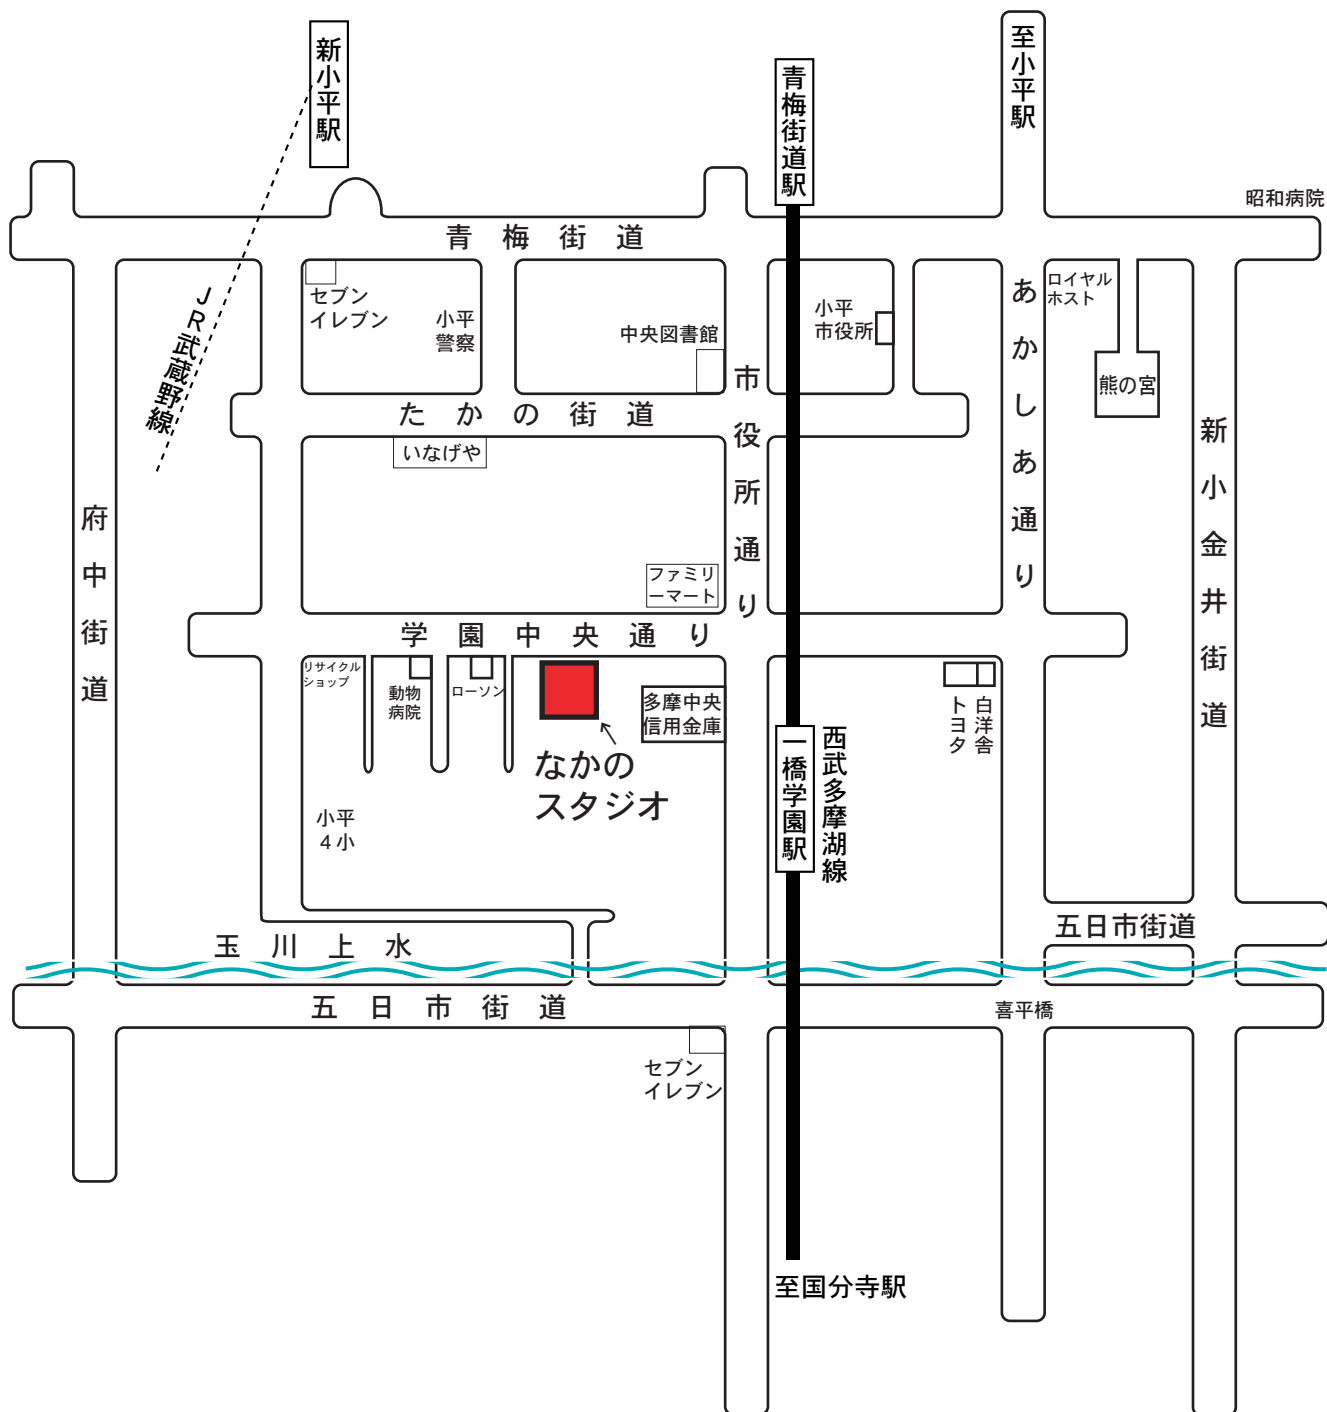

★交通機関のご案内

●最寄り駅：西武鉄道、西武多摩湖線の一橋学園駅北口より徒歩3分です。

J R線をご利用の方はJ R国分寺駅で西武鉄道、西武多摩湖線にお乗り換え下さい。

●お車でお越しのお客様には駐車場を御用意しております。

国家検定一級 なかのスタジオ

〒187-0045 東京都小平市学園西町2-13-21

TEL 042-342-6666 FAX 042-342-8888

e-mail info@nakanostudio.com Web site <http://www.nakanostudio.com>